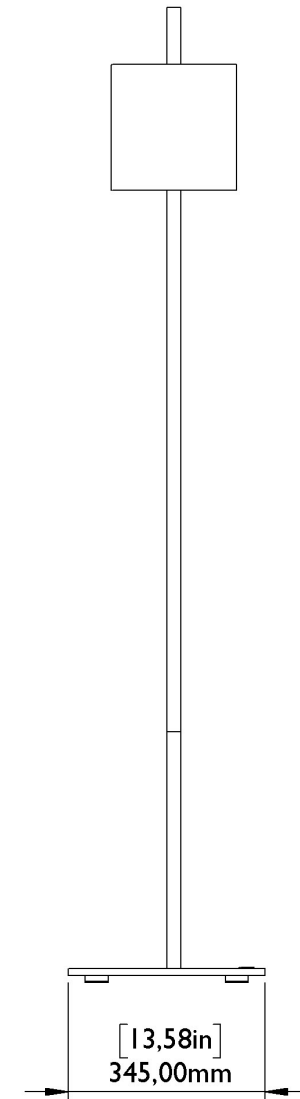

Floor Lamp
Candeeiro de Chão

DIMENSIONS
DIMENSÕES

TREILLIS

Floor Lamp
Candeeiro de Chão

DIMENSIONS
DIMENSÕES

TREILLIS XL